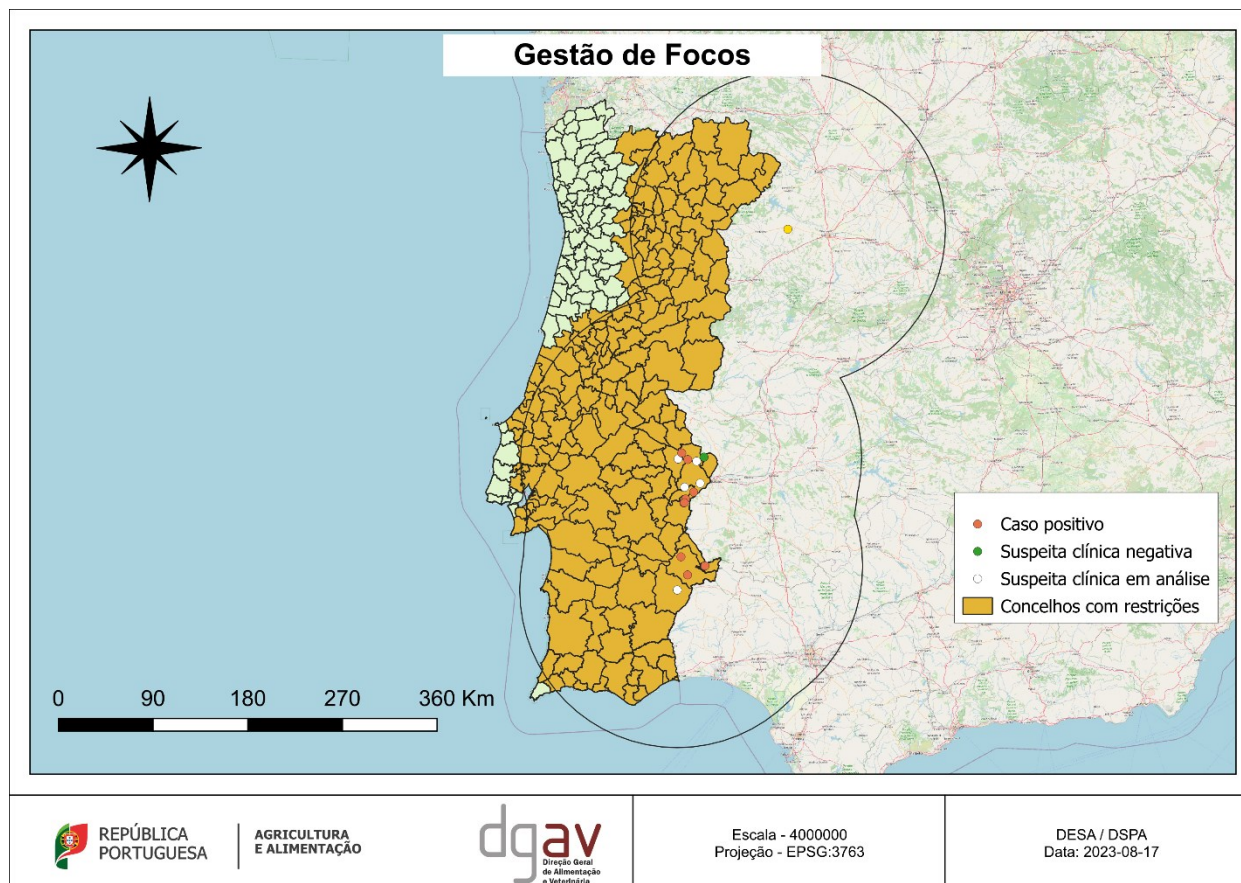

EDITAL N.º 3 DOENÇA HEMORRÁGICA EPIZOÓTICA (DHE)

Anexo 1 – Mapa da zona afetada pela Doença Hemorrágica Epizootica (atualização 17/08/2023)

Anexo 2 – Lista de concelhos da zona afetada pela Doença Hemorrágica Epizootica (ordem alfabética)

BEJA

ALJUSTREL
ALMODÔVAR
ALVITO
BARRANCOS
BEJA
CASTRO VERDE
CUBA
FERREIRA DO ALENTEJO
MÉRTOLA
MOURA
ODEMIRA
OURIQUE
SERPA
VIDIGUEIRA

BRAGANÇA

ALFÂNDEGA DA FÉ
BRAGANÇA
CARRAZEDA DE ANSIÃES
FREIXO DE ESPADA À CINTA
MACEDO DE CAVALEIROS
MIRANDA DO DOURO
MIRANDELA
MOGADOURO
TORRE DE MONCORVO
VILA FLOR
VIMIOSO
VINHAIS

ÉVORA

ALANDROAL
ARRAIÓLOS
BORBA
ESTREMOZ
ÉVORA
MONTEMOR-O-NOVO
MORA
MOURÃO
PORTEL
REDONDO
REGUENGOS DE MONSARAZ

VENDAS NOVAS
VIANA DO ALENTEJO
VILA VIÇOSA

FARO

ALBUFEIRA
ALCOUTIM
ALJEZUR
CASTRO MARIM
FARO
LAGOA
LAGOS
LOULÉ
MONCHIQUE
OLHÃO
PORTIMÃO
SÃO BRÁS DE ALPORTEL
SILVES
TAVIRA
VILA REAL DE SANTO ANTÓNIO

PORTO

BAIÃO

SANTARÉM

ABRANTES
ALCANENA
ALMEIRIM
ALPIARÇA
BENAVENTE
CARTAXO
CHAMUSCA
CONSTÂNCIA
CORUCHE
ENTRONCAMENTO
FERREIRA DO ZÉZERE
GOLEGÃ
MAÇÃO
OURÉM
RIO MAIOR
SALVATERRA DE MAGOS
SANTARÉM
SARDOAL
TOMAR
TORRES NOVAS
VILA NOVA DA BARQUINHA